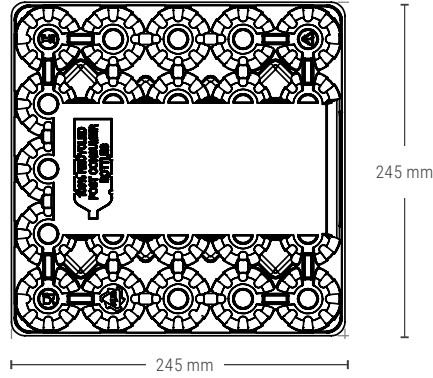

Datasheet

Traypack 1x25

ovotherm
clearly the best

Türkiye'de üretim yapmanın gururunu yaşıyoruz

Traypack 1x25

ADET: 1
YUMURTA/ADET: 25
HAMMADDE: r-pet

GRAMAJ:
53g - 73g

BRC/IoP Küresel Standart Ambalajlama
Tarafından Tasdiklenmiştir

MAKINE AYARLARI

MOBA
Moba ID:
NOT: MİLSİZ

L	G	J	I1	I2	jaw
21	10	30	5	45	818

DEKORASYON

üst etiket + 1 yan

PAKETLEME ÖLÇÜLERİ (KOLI)

780 x 496 x 257 mm (U x G x Y)

Net ağırlık (kg)	13.05
Kutu ağırlık (kg)	0.75
Brüt ağırlık (kg)	13.80
Kutu hacmi (m³)	0.099

KONTEYNER DETAYLARI

20"	60060 set
40" HC	140400 set
kutu başına adet	390 paketler

VIYOL BOYUTLARI

PALET DETAYLARI

Azami 1 yıl

Azami. +40°C
Asgari. +10°C

Güneş ışınına maruz
bırakmayınız