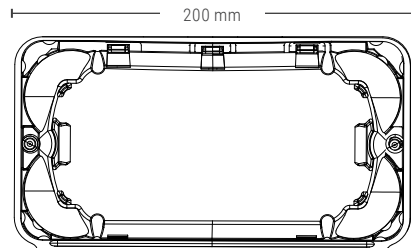

## PAKETLEME ÖLÇÜLERİ (POŞET)

800 x 660 x 205 mm (U x G x Y)

Net ağırlık (kg)	13.70
Torba ağırlık (kg)	0.12
Brüt ağırlık (kg)	13.82
Torba hacmi (m³)	0.108

## VIYOL BOYUTLARI

220 mm

105 mm

69 mm

## PALET DETAYLARI

Palet Boyutları (mm) 1345 x 800 x 2590

Azami 1 yıl

Paletleri üst üste koymayınız

Azami: +40°C  
Asgari: +10°C

Güneş ışınına maruz bırakmayınız