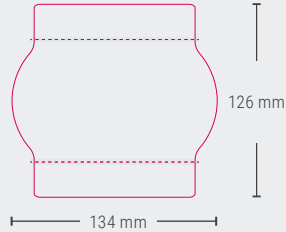

## MAKİNE AYARLARI

MOBA  
Moba ID: OV1801  
NOT: **MİLSİZ**

STAALKAT  
SANOVO  
Code OWN 62

L	G	J	I1	I2	jaw
15	0	15	10	36	164

## PAKETLEME ÖLÇÜLERİ (POŞET)

800 x 660 x 205 mm (U x G x Y)

Net ağırlık (kg)	13.70
Torba ağırlık (kg)	0.12
Brüt ağırlık (kg)	13.82
Torba hacmi (m³)	0.108

## VIYOL BOYUTLARI

220 mm

105 mm

69 mm

## PALET DETAYLARI

Palet Boyutları (mm) 1345 x 800 x 2590

Azami 1 yıl

Paletleri üst üste koymayınız

Azami: +40°C  
Asgari: +10°C

Güneş ışınına maruz bırakmayınız