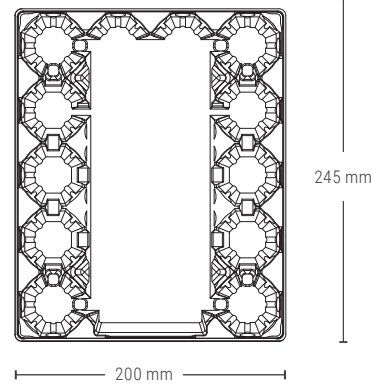

DEKORASYON

üst etiket + 1 yan

üst etiket + 1 yan

PAKETLEME ÖLÇÜLERİ (POŞET)

780 x 600 x 245 mm (U x G x Y)

Net ağırlık (kg)	16.38
Torba ağırlık (kg)	0.13
Brüt ağırlık (kg)	16.51
Torba hacmi (m ³)	0.115

KONTEYNER DETAYLARI

20"	72600 set
40" HC	180000 set

VIYOL BOYUTLARI

PALET DETAYLARI

Palet Boyutları (mm) 1200 x 800 x 2580

Azami 1 yıl

Paletleri üst üste koymayınız

Azami. +40°C
Asgari. +10°C

Güneş ışınına maruz bırakmayınız