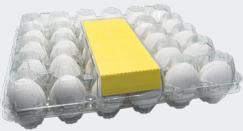

Datasheet

Traypack 1x30

ovotherm
clearly the best

Türkiye'de üretim yapmanın
gururunu yaşıyoruz

Traypack 1x30

ADET: 1
YUMURTA/ADET: 30
HAMMADDE: r-pet

GRAMAJ:
53g - 63g

BRC/IoP Küresel Standart Ambalajlama
Tarafından Tasdiklenmiştir

KATMAN YAPISI

2 Torba/Katman

SEVKİYAT DETAYLARI

Adet/Torba	390
Adet/Palet	7800
Palet/Tır	32
Set/Tır	124800

MAKİNE AYARLARI

MOBA
Moba ID: OTP3001
NOT: **MİLSİZ**

STAALKAT
SANOVO
Code OWN 38

L	G	J	I1	I2	jaw
22	23	5	5	45	818

DEKORASYON

üst etiket + 1 yan

üst etiket + 1 yan

PAKETLEME ÖLÇÜLERİ (POŞET)

780 x 590 x 245 mm (U x G x Y)

Net ağırlık (kg)	15.72
Torba ağırlık (kg)	0.13
Brüt ağırlık (kg)	15.85
Torba hacmi (m³)	0.113

KONTEYNER DETAYLARI