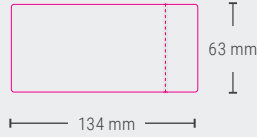

KATMAN YAPISI

2 Torba/Katman

SEVKİYAT DETAYLARI

Adet/Torba	390
Adet/Palet	7800
Palet/Tır	32
Set/Tır	124800

MAKİNE AYARLARI

MOBA
Moba ID: OTP3001
NOT: **MİLSİZ**

STAALKAT
SANOVO
Code OWN 38

L	G	J	I1	I2	jaw
22	23	5	5	45	818

DEKORASYON

üst etiket + 1 yan

üst etiket + 1 yan

PAKETLEME ÖLÇÜLERİ (POŞET)

780 x 590 x 245 mm (U x G x Y)

Net ağırlık (kg)	15.72
Torba ağırlık (kg)	0.13
Brüt ağırlık (kg)	15.85
Torba hacmi (m³)	0.113

KONTEYNER DETAYLARI

20"	47190 set
40" HC	127920 set

VIYOL BOYUTLARI

PALET DETAYLARI

Palet Boyutları (mm) 1200 x 800 x 2580

Azami 1 yıl

Paletleri üst üste koymayınız

Azami. +40°C
Asgari. +10°C

Güneş ışınına maruz bırakmayınız