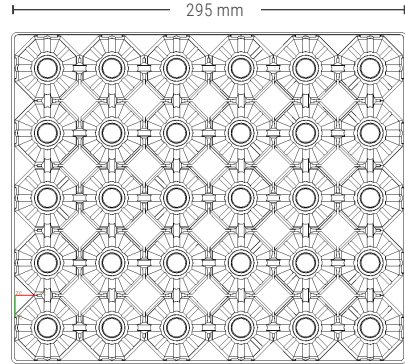

DEKORASYON

üst etiket + 1 yan

üst etiket + 1 yan

PAKETLEME ÖLÇÜLERİ (POŞET)

780 x 590 x 245 mm (U x G x Y)

Net ağırlık (kg)	15.72
Torba ağırlık (kg)	0.13
Brüt ağırlık (kg)	15.85
Torba hacmi (m³)	0.113

KONTEYNER DETAYLARI

20"	47190 set
40" HC	127920 set

VIYOL BOYUTLARI

PALET DETAYLARI

Palet Boyutları (mm) 1200 x 800 x 2580

Azami 1 yıl

Paletleri üst üste koymayınız

Azami. +40°C
Asgari. +10°C

Güneş ışınına maruz bırakmayınız