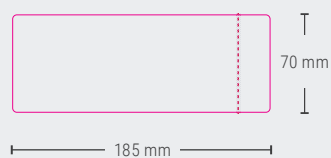

STAALKAT
SANOVO
Code OWN 38

L	G	J	I1	I2	jaw
22	23	5	5	45	818

DECORATION

Top Label + 1 Side

Top Label + 1 Side

BAG DIMENSIONS

780 x 590 x 245 mm (L x W x H)

Net Weight (kg)	15.72
Bag Weight (kg)	0.13
Gross Weight (kg)	15.85
Volume Bag (m ³)	0.113

CONTAINER LOADING

20"	47190 sets
40" HC	127920 sets

PACK DIMENSIONS

295 mm

245 mm

245 mm

66 mm

STORAGE