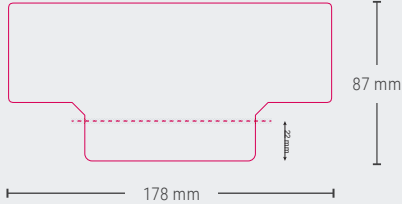

STAALKAT
SANOVO
Code OWN 34

L	G	J	I1	I2	jaw
15	11	28	10	40	818

DEKORASYON

üst etiket

üst etiket + 1 yan

PAKETLEME ÖLÇÜLERİ (POŞET)

780 x 440 x 245 mm (U x G x Y)

Net ağırlık (kg)	11.43
Torba ağırlık (kg)	0.12
Brüt ağırlık (kg)	11.55
Torba hacmi (m³)	0.084

KONTEYNER DETAYLARI

20"	126000 pcs.
40" HC	356000 pcs.

VIYOL BOYUTLARI

PALET DETAYLARI

Palet Boyutları (mm) 1345 x 800 x 2580

Azami 1 yıl

Paletleri üst üste koymayınız

Azami +40°C
Asgari +10°C