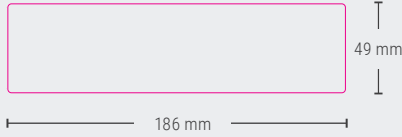

BRC/IoP Küresel Standart Ambalajlama
Tarafından Tasdiklenmiştir

KATMAN YAPISI

3 Torba/Katman

SEVKİYAT DETAYLARI

Adet/Torba	400
Adet/Palet	12000
Palet/Tır	30
Adet/Tır	360000

MAKİNE AYARLARI

MOBA
Moba ID: OV01001
NOT: MİLSİZ

STAALKAT
SANOVO
Code OWN 34

L	G	J	I1	I2	jaw
15	11	28	10	40	818

DEKORASYON

üst etiket

üst etiket + 1 yan

PAKETLEME ÖLÇÜLERİ (POŞET)

780 x 440 x 245 mm (U x G x Y)

Net ağırlık (kg)	11.43
Torba ağırlık (kg)	0.12
Brüt ağırlık (kg)	11.55
Torba hacmi (m³)	0.084