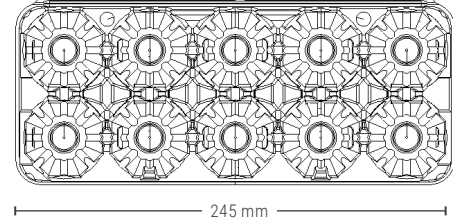

BRC/IoP Küresel Standart Ambalajlama
Tarafından Tasdiklenmiştir

KATMAN YAPISI

3 Torba/Katman

SEVKİYAT DETAYLARI

Adet/Torba	400
Adet/Palet	12000
Palet/Tır	30
Adet/Tır	360000

MAKİNE AYARLARI

MOBA
Moba ID: OV01001
NOT: MİLSİZ

STAALKAT
SANOVO
Code OWN 34

L	G	J	I1	I2	jaw
15	11	28	10	40	818

DEKORASYON

üst etiket

üst etiket + 1 yan

PAKETLEME ÖLÇÜLERİ (POŞET)

780 x 440 x 245 mm (U x G x Y)

Net ağırlık (kg)	11.43
Torba ağırlık (kg)	0.12
Brüt ağırlık (kg)	11.55
Torba hacmi (m³)	0.084

KONTEYNER DETAYLARI

20"	126000 pcs.
40" HC	356000 pcs.

VIYOL BOYUTLARI

PALET DETAYLARI

Palet Boyutları (mm) 1345 x 800 x 2580

Azami 1 yıl

Paletleri üst üste koymayınız

Azami +40°C
Asgari +10°C