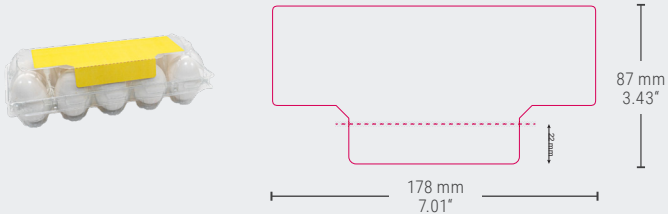

## MACHINE SETUP

MOBA  
 Moba ID: OV01001  
 Remarks: **WITHOUT ARBOR**

STAALKAT  
 SANOVO  
 Code OVN 34

| L  | G  | J  | I1 | I2 | jaw |
|----|----|----|----|----|-----|
| 15 | 11 | 28 | 10 | 40 | 818 |

## DECORATION

Top Label

Top Label + 1 Side