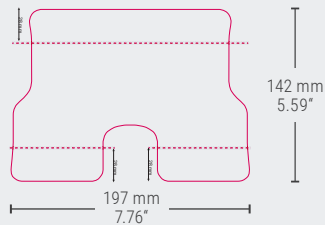

## LAYER STRUCTURE

5 Boxes/Layer

## DECORATION

Top Label + 2 Sides

## BOX DIMENSIONS

780 x 241 x 280 mm (L x W x H)	
30.71" x 9.49" x 11.02" (L x W x H)	
Net Weight (kg)	6.74
Box Weight (kg)	1.14
Gross Weight (kg)	7.88
Volume Box (m <sup>3</sup> )	0.053

## PACK DIMENSIONS