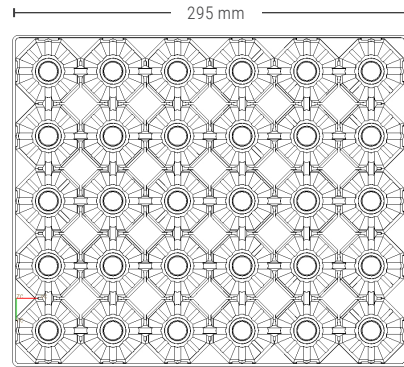

STAALKAT
SANOVO
Code OWN 38

L	G	J	I1	I2	jaw
22	23	5	5	45	818

DEKORASYON

üst etiket + 1 yan

üst etiket + 1 yan

PAKETLEME ÖLÇÜLERİ (POŞET)

780 x 590 x 245 mm (U x G x Y)

Net ağırlık (kg)	15.72
Torba ağırlık (kg)	0.13
Brüt ağırlık (kg)	15.85
Torba hacmi (m³)	0.113

KONTEYNER DETAYLARI

20"	47190 set
40" HC	127920 set

VIYOL BOYUTLARI

PALET DETAYLARI

Palet Boyutları (mm) 1200 x 800 x 2580

Azami 1 yıl

Paletleri üst üste koymayınız

Azami. +40°C
Asgari. +10°C