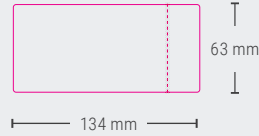

BRC/IoP Küresel Standart Ambalajlama
Tarafından Tasdiklenmiştir

KATMAN YAPISI

2 Torba/Katman

SEVKİYAT DETAYLARI

Adet/Torba	390
Adet/Palet	7800
Palet/Tır	32
Set/Tır	124800

MAKİNE AYARLARI

MOBA
Moba ID: KAPAK: OBT3006 MOBA TL 20
ZEMİN: OTP3005 - AYIRICI KODU: 964
NOT: **MİLSİZ**

STAALKAT
SANOVO
Code OWN 38

L	G	J	I1	I2	jaw
22	23	5	5	45	818

DEKORASYON

üst etiket + 1 yan

üst etiket + 1 yan

PAKETLEME ÖLÇÜLERİ (POŞET)

780 x 590 x 245 mm (U x G x Y)

Net ağırlık (kg)	15.72
Torba ağırlık (kg)	0.13
Brüt ağırlık (kg)	15.85
Torba hacmi (m³)	0.113

KONTEYNER DETAYLARI

20"	47190 set
40" HC	127920 set

VIYOL BOYUTLARI

PALET DETAYLARI

Palet Boyutları (mm) 1200 x 800 x 2580

Azami 1 yıl

Paletleri üst üste koymayınız

Azami. +40°C
Asgari. +10°C