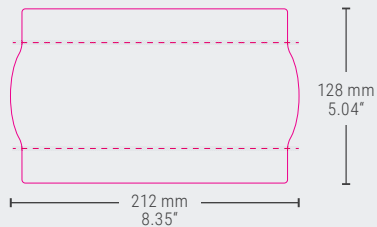

## LAYER STRUCTURE

4 Boxes/Layer

## DECORATION

Top Label + 2 Sides

## BOX DIMENSIONS

630 x 585 x 305 mm (L x W x H)	
24.80" x 23.03" x 12.01" (L x W x H)	
Net Weight (kg)	13.35
Box Weight (kg)	0.75
Gross Weight (kg)	14.10
Volume Box (m <sup>3</sup> )	0.112