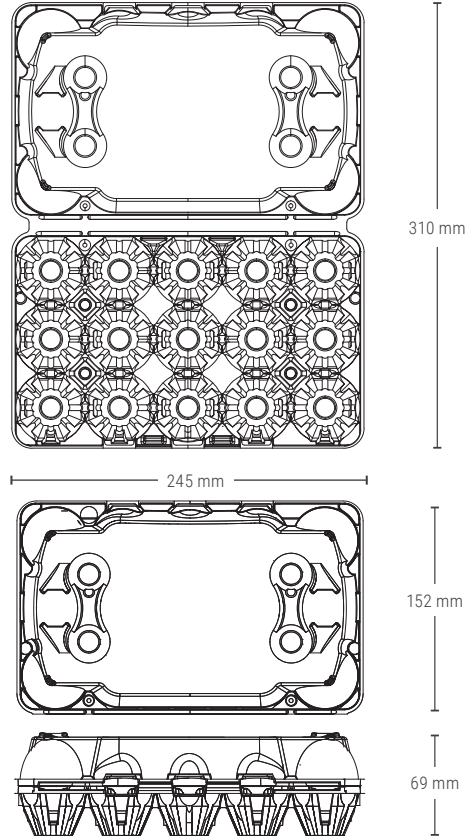

KATMAN YAPISI

2 Torba/Katman

SEVKİYAT DETAYLARI

Adet/Torba	400
Adet/Palet	8000
Palet/Tır	31
Adet/Tır	248000

MAKİNE AYARLARI

MOBA
Moba ID: OV1503
NOT: MILSİZ

STAALKAT
SANOVO
Code OWN 46

L	G	J	I1	I2	jaw
39	10	27	10	40	898

DEKORASYON

üst etiket

üst etiket + 1 yan

üst etiket + 2 yan

PAKETLEME ÖLÇÜLERİ (POŞET)

780 x 625 x 245 mm (U x G x Y)

Net ağırlık (kg)	16.94
Torba ağırlık (kg)	0.15
Brüt ağırlık (kg)	17.09
Torba hacmi (m³)	0.119

KONTEYNER DETAYLARI

20"	97200 pcs.
40" HC	240000 pcs.

VIYOL BOYUTLARI

PALET DETAYLARI

Palet Boyutları (mm) 1250 x 800 x 2580

Azami 1 yıl

Paletleri üst üste koymayınız

Azami: +40°C
Asgari: +10°C