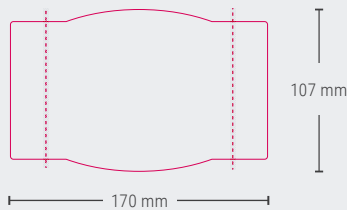

DEKORASYON

üst etiket

üst etiket + 1 yan

üst etiket + 2 yan

PAKETLEME ÖLÇÜLERİ (POŞET)

780 x 625 x 245 mm (U x G x Y)

Net ağırlık (kg)	16.94
Torba ağırlık (kg)	0.15
Brüt ağırlık (kg)	17.09
Torba hacmi (m³)	0.119

KONTEYNER DETAYLARI

20"	97200 pcs.
40" HC	240000 pcs.

VIYOL BOYUTLARI

PALET DETAYLARI

Palet Boyutları (mm) 1250 x 800 x 2580

Azami 1 yıl

Paletleri üst üste koymayınız

Azami: +40°C
Asgari: +10°C