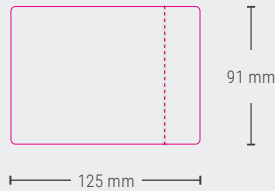

KATMAN YAPISI

2 Torba/Katman

SEVKİYAT DETAYLARI

Adet/Torba	400
Adet/Palet	8000
Palet/Tır	31
Adet/Tır	248000

MAKİNE AYARLARI

MOBA
Moba ID: OV1503
NOT: MILSİZ

STAALKAT
SANOVO
Code OWN 46

L	G	J	I1	I2	jaw
39	10	27	10	40	898

DEKORASYON

üst etiket

üst etiket + 1 yan

üst etiket + 2 yan

PAKETLEME ÖLÇÜLERİ (POŞET)

780 x 625 x 245 mm (U x G x Y)

Net ağırlık (kg)	16.94
Torba ağırlık (kg)	0.15
Brüt ağırlık (kg)	17.09
Torba hacmi (m³)	0.119

KONTEYNER DETAYLARI

20"	97200 pcs.
40" HC	240000 pcs.

VIYOL BOYUTLARI

PALET DETAYLARI

Palet Boyutları (mm) 1250 x 800 x 2580

Azami 1 yıl

Paletleri üst üste koymayınız

Azami: +40°C
Asgari: +10°C