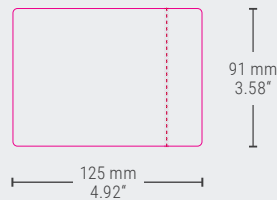

## DECORATION

Top Label

Top Label + 1 Side

Top Label + 2 Sides

## BAG DIMENSIONS

780 x 625 x 245 mm (L x W x H)	
30.71" x 24.61" x 9.65" (L x W x H)	
Net Weight (kg)	17.96
Bag Weight (kg)	0.15
Gross Weight (kg)	18.11
Volume Bag (m <sup>3</sup> )	0.119

## PACK DIMENSIONS