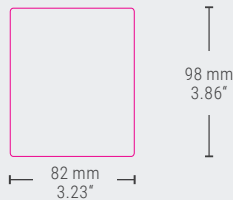

## DECORATION

Top Label

Top Label + 1 Side

Top Label + 2 Sides

## BAG DIMENSIONS

780 x 625 x 245 mm (L x W x H)	
30.71" x 24.61" x 9.65" (L x W x H)	
Net Weight (kg)	17.96
Bag Weight (kg)	0.15
Gross Weight (kg)	18.11
Volume Bag (m <sup>3</sup> )	0.119