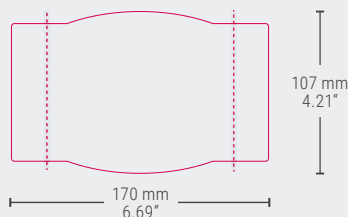

## DECORATION

Top Label

Top Label + 1 Side

Top Label + 2 Sides

## BAG DIMENSIONS

780 x 625 x 245 mm (L x W x H)	
30.71" x 24.61" x 9.65" (L x W x H)	
Net Weight (kg)	17.96
Bag Weight (kg)	0.15
Gross Weight (kg)	18.11
Volume Bag (m <sup>3</sup> )	0.119

## PACK DIMENSIONS