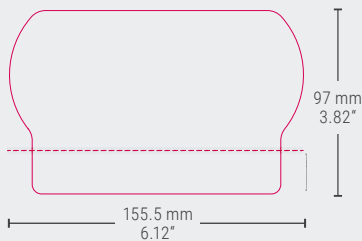

## DECORATION

Top Label

Top Label + 1 Side

Top Label + 2 Sides

## BAG DIMENSIONS

780 x 440 x 245 mm (L x W x H)	
30.71" x 17.32" x 9.65" (L x W x H)	
Net Weight (kg)	12.56
Bag Weight (kg)	0.12
Gross Weight (kg)	12.68
Volume Bag (m³)	0.084

## PACK DIMENSIONS

220 mm  
8.66"

245 mm  
9.65"

105 mm  
4.13"

71 mm  
2.80"