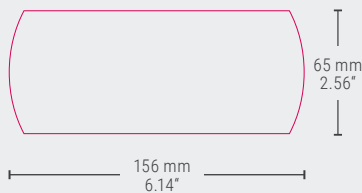

## DECORATION

Top Label

Top Label + 1 Side

Top Label + 2 Sides

## BAG DIMENSIONS

780 x 440 x 245 mm (L x W x H)	
30.71" x 17.32" x 9.65" (L x W x H)	
Net Weight (kg)	12.56
Bag Weight (kg)	0.12
Gross Weight (kg)	12.68
Volume Bag (m³)	0.084

## PACK DIMENSIONS

220 mm  
8.66"

245 mm  
9.65"

105 mm  
4.13"

71 mm  
2.80"