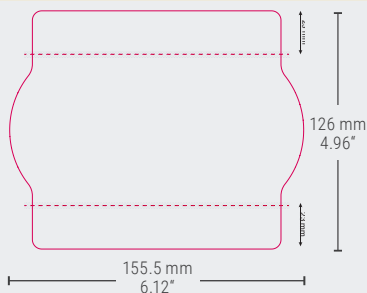

## DECORATION

Top Label

Top Label + 1 Side

Top Label + 2 Sides

## BAG DIMENSIONS

780 x 440 x 245 mm (L x W x H)	
30.71" x 17.32" x 9.65" (L x W x H)	
Net Weight (kg)	12.56
Bag Weight (kg)	0.12
Gross Weight (kg)	12.68
Volume Bag (m³)	0.084

## PACK DIMENSIONS

220 mm  
8.66"

245 mm  
9.65"

105 mm  
4.13"

71 mm  
2.80"