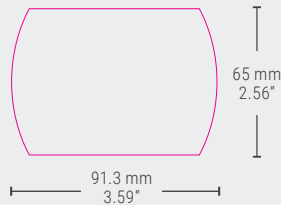

## DECORATION

Top Label

Top Label + 1 Side

Top Label + 2 Sides

## BAG DIMENSIONS

780 x 440 x 295 mm (L x W x H)	
30.71" x 17.32" x 11.61" (L x W x H)	
Net Weight (kg)	13.76
Bag Weight (kg)	0.11
Gross Weight (kg)	13.87
Volume Bag (m³)	0.101

## PACK DIMENSIONS