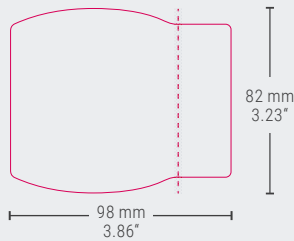

## DECORATION

Top Label

Top Label + 1 Side

Top Label + 2 Sides

## BAG DIMENSIONS

780 x 440 x 295 mm (L x W x H)	
30.71" x 17.32" x 11.61" (L x W x H)	
Net Weight (kg)	13.76
Bag Weight (kg)	0.11
Gross Weight (kg)	13.87
Volume Bag (m³)	0.101

## PACK DIMENSIONS