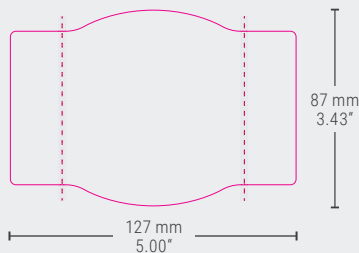

## DECORATION

Top Label

Top Label + 1 Side

Top Label + 2 Sides

## BAG DIMENSIONS

780 x 440 x 295 mm (L x W x H)	
30.71" x 17.32" x 11.61" (L x W x H)	
Net Weight (kg)	13.76
Bag Weight (kg)	0.11
Gross Weight (kg)	13.87
Volume Bag (m³)	0.101